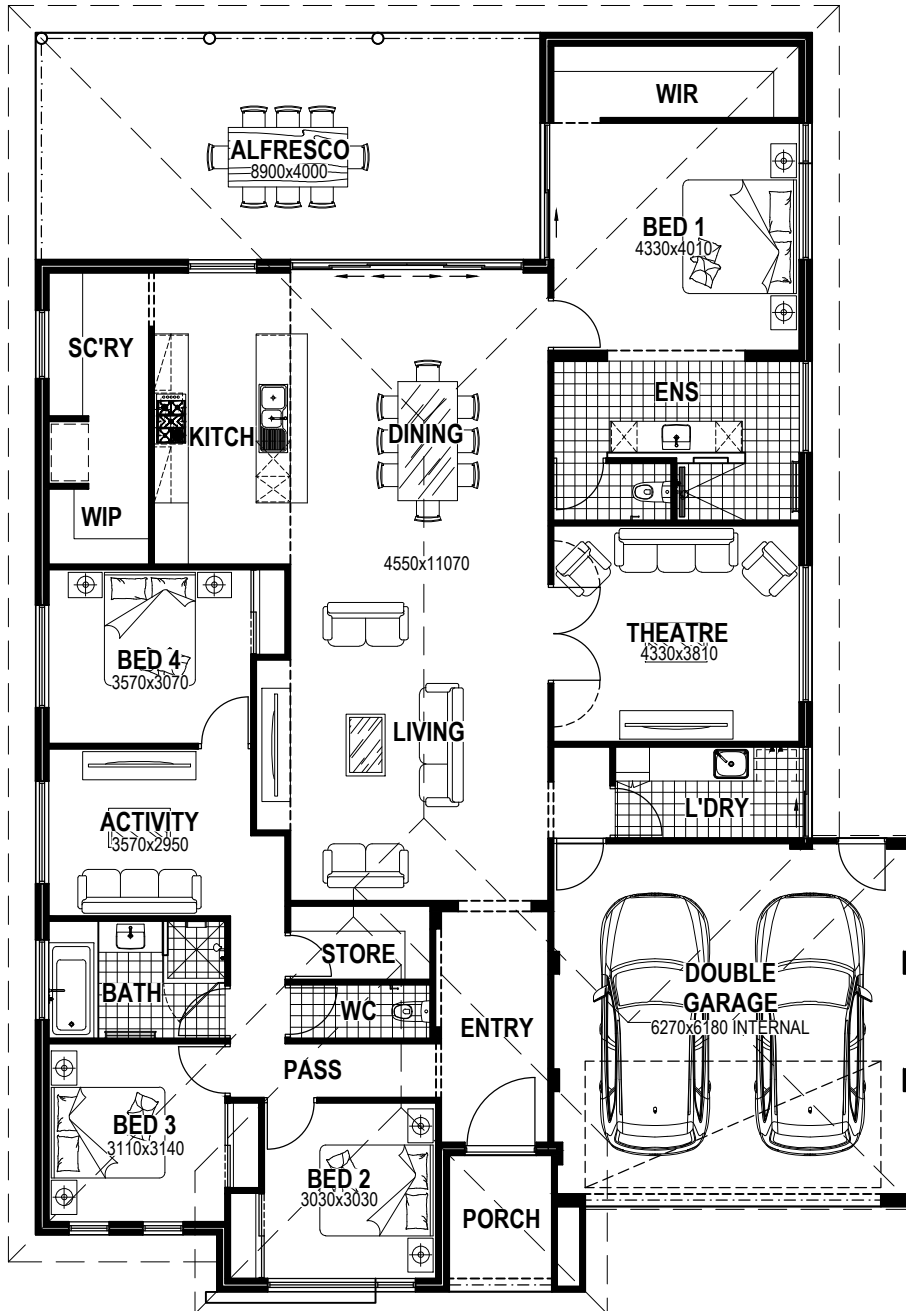

Warren Taylor  
H O M E S

### AREAS

LIVING•	223.63m <sup>2</sup>
GARAGE•	41.81m <sup>2</sup>
ALFRESCO•	35.60m <sup>2</sup>
PORCH•	5.23m <sup>2</sup>

**TOTAL AREA• 306.26m<sup>2</sup>**

T H E A B R O L H O S