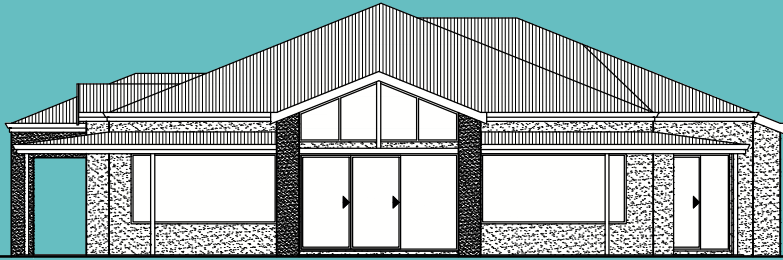

Warren Taylor  
H O M E S

**AREAS**

LIVING	237.02m <sup>2</sup>
GARAGE	44.02m <sup>2</sup>
FRONT VERANDAH	34.00m <sup>2</sup>
REAR VERANDAH	21.11m <sup>2</sup>
PATIO	3.44m <sup>2</sup>
ALFRESCO	26.39m <sup>2</sup>
PORCH	18.65m <sup>2</sup>

**TOTAL AREA** 384.63m<sup>2</sup>

T H E C H A M P I O N B A Y