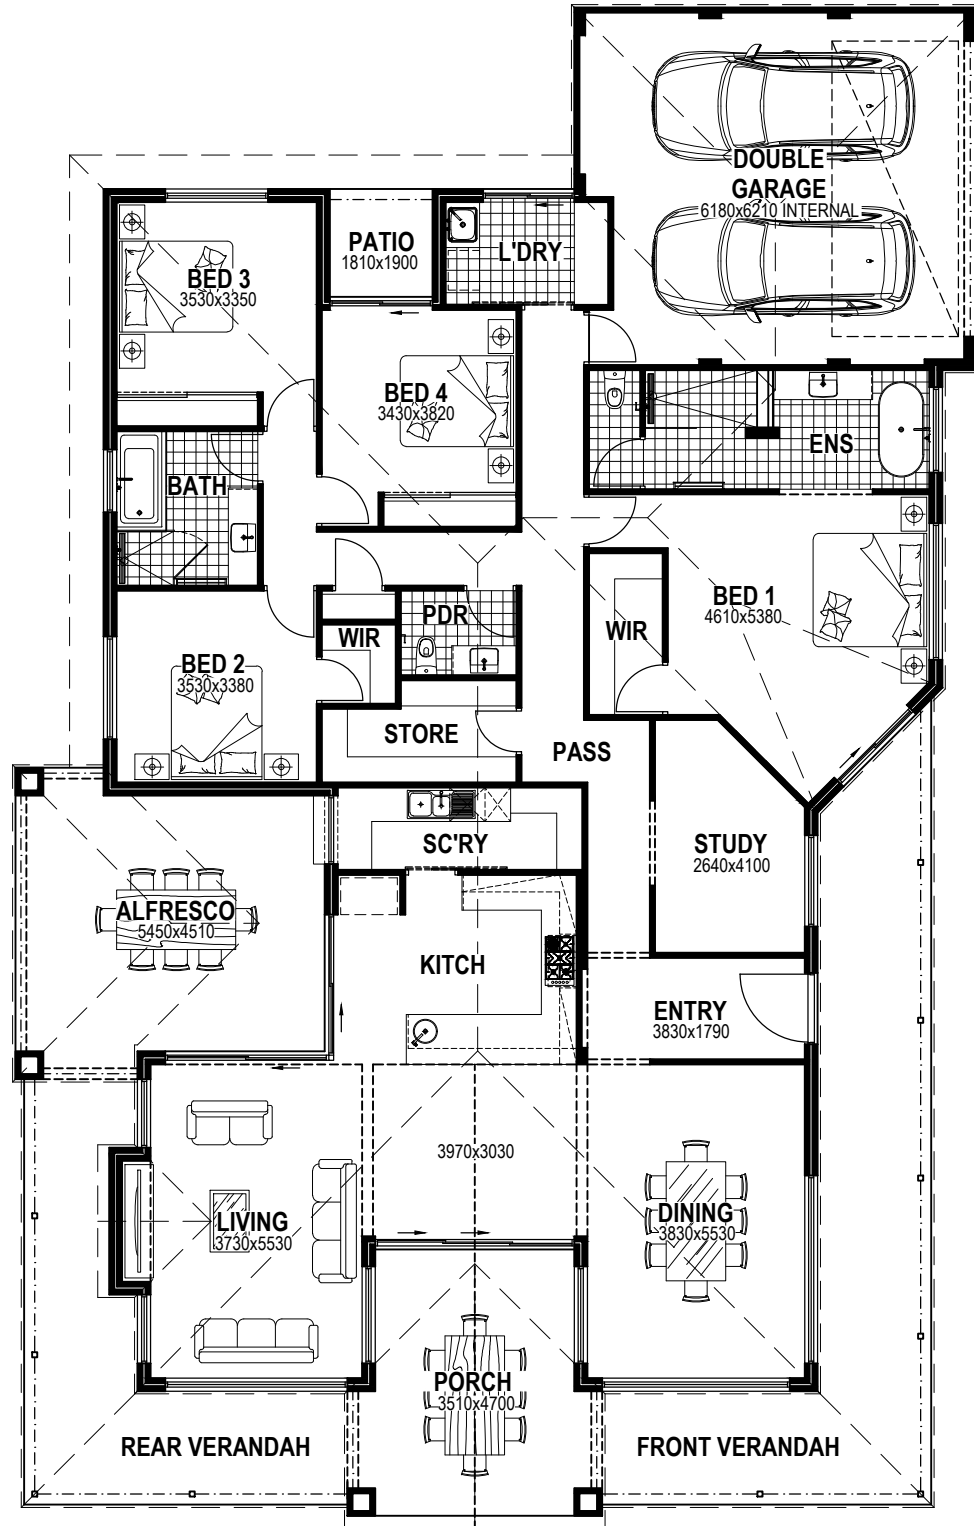

Warren Taylor  
H O M E S

**AREAS**

LIVING	237.02m <sup>2</sup>
GARAGE	44.02m <sup>2</sup>
FRONT VERANDAH	34.00m <sup>2</sup>
REAR VERANDAH	21.11m <sup>2</sup>
PATIO	3.44m <sup>2</sup>
ALFRESCO	26.39m <sup>2</sup>
PORCH	18.65m <sup>2</sup>

**TOTAL AREA** 384.63m<sup>2</sup>

T H E C H A M P I O N B A Y