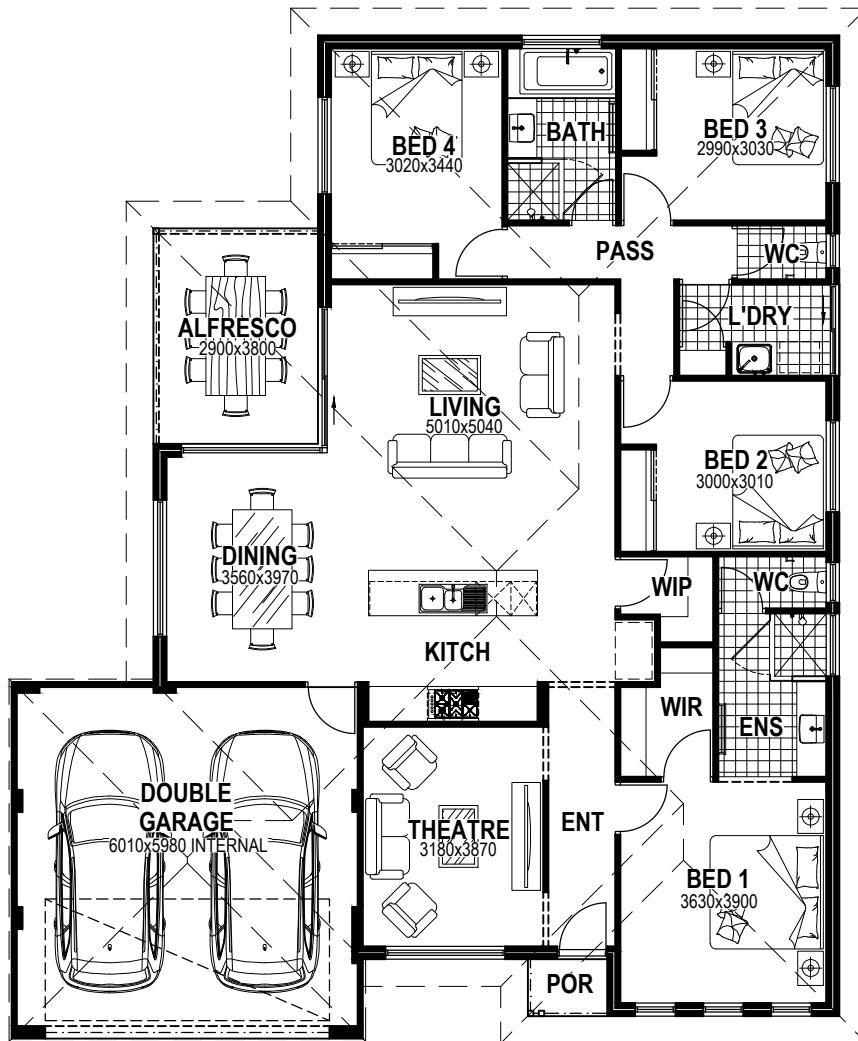

Warren Taylor
H O M E S

AREAS

LIVING•	162.11m ²
GARAGE•	38.94m ²
ALFRESCO•	11.02m ²
PORCH•	1.40m ²

TOTAL AREA• 213.47m²

T H E C O R O N A T I O N