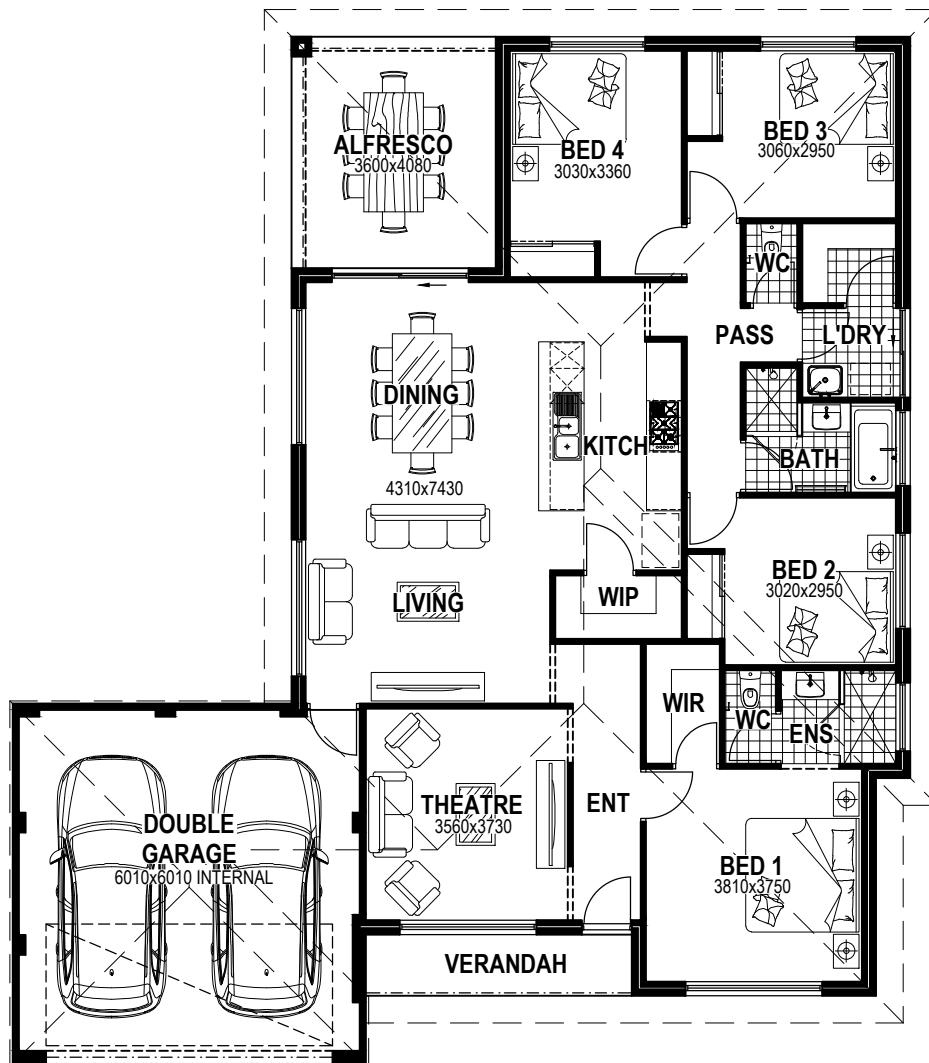

Warren Taylor  
H O M E S

## AREAS

LIVING	155.68m <sup>2</sup>
GARAGE	39.56m <sup>2</sup>
ALFRESCO	14.69m <sup>2</sup>
PORCH	5.07m <sup>2</sup>

**TOTAL AREA** 215.00m<sup>2</sup>

T H E G R E E N O U G H