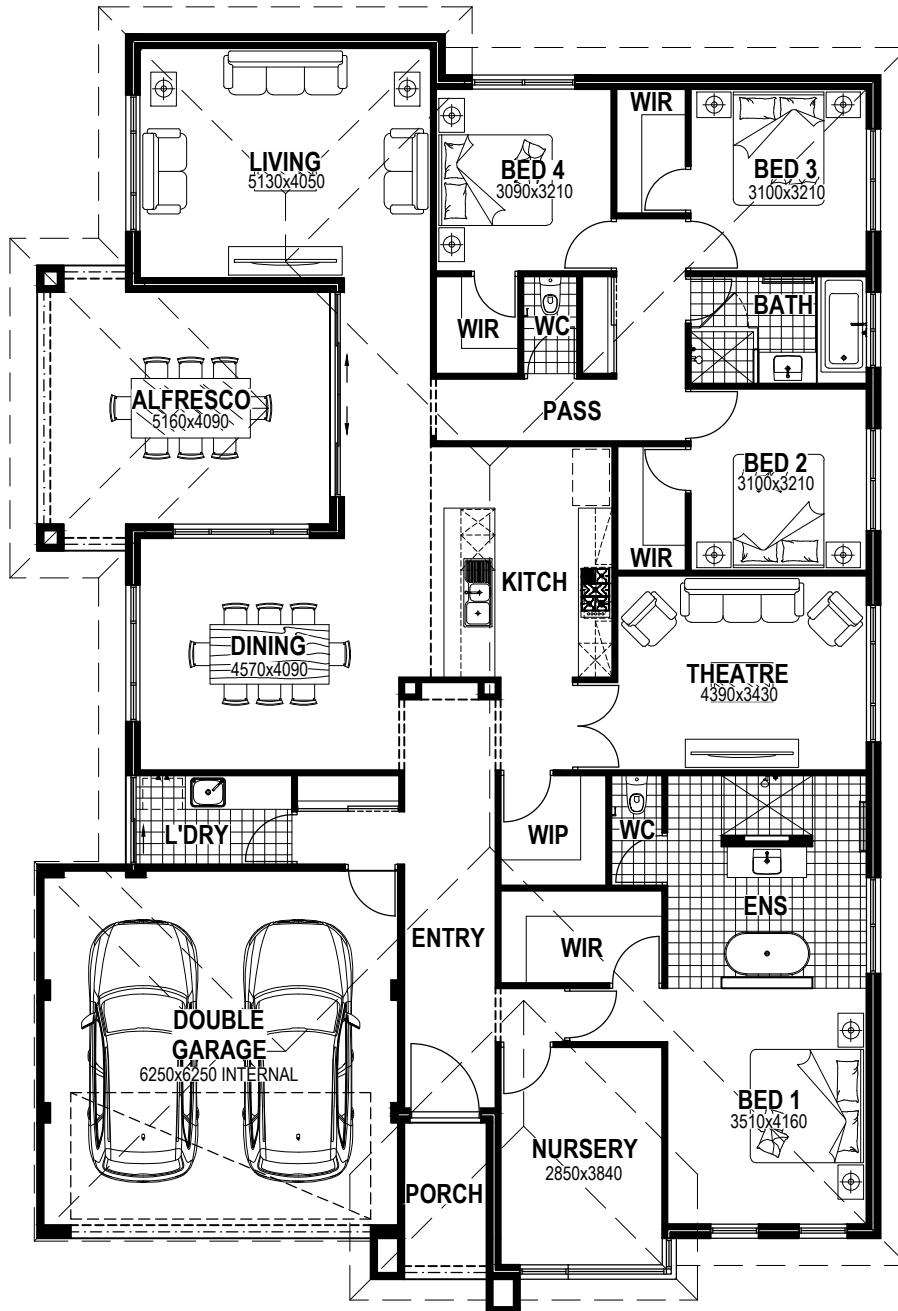

Warren Taylor  
H O M E S

**AREAS**

LIVING•	229.41m <sup>2</sup>
GARAGE•	42.64m <sup>2</sup>
ALFRESCO•	22.57m <sup>2</sup>
PORCH•	4.43m <sup>2</sup>

**TOTAL AREA• 299.40m<sup>2</sup>**

T H E M A R I N A S A N D S