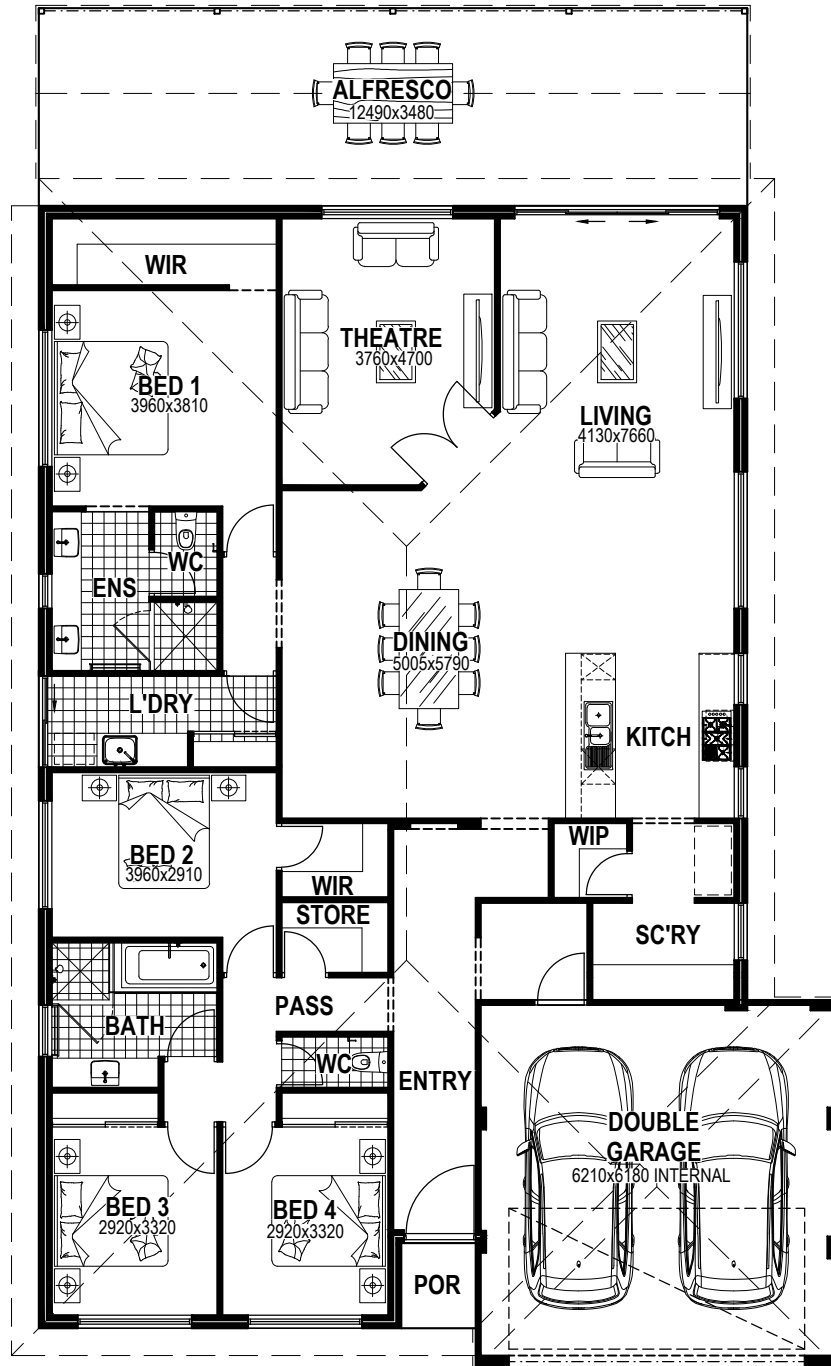

Warren Taylor
H O M E S

AREAS

LIVING•	217.48m ²
GARAGE•	41.47m ²
ALFRESCO•	43.47m ²
PORCH•	1.97m ²

TOTAL AREA• 304.38m²

T H E P O I N T