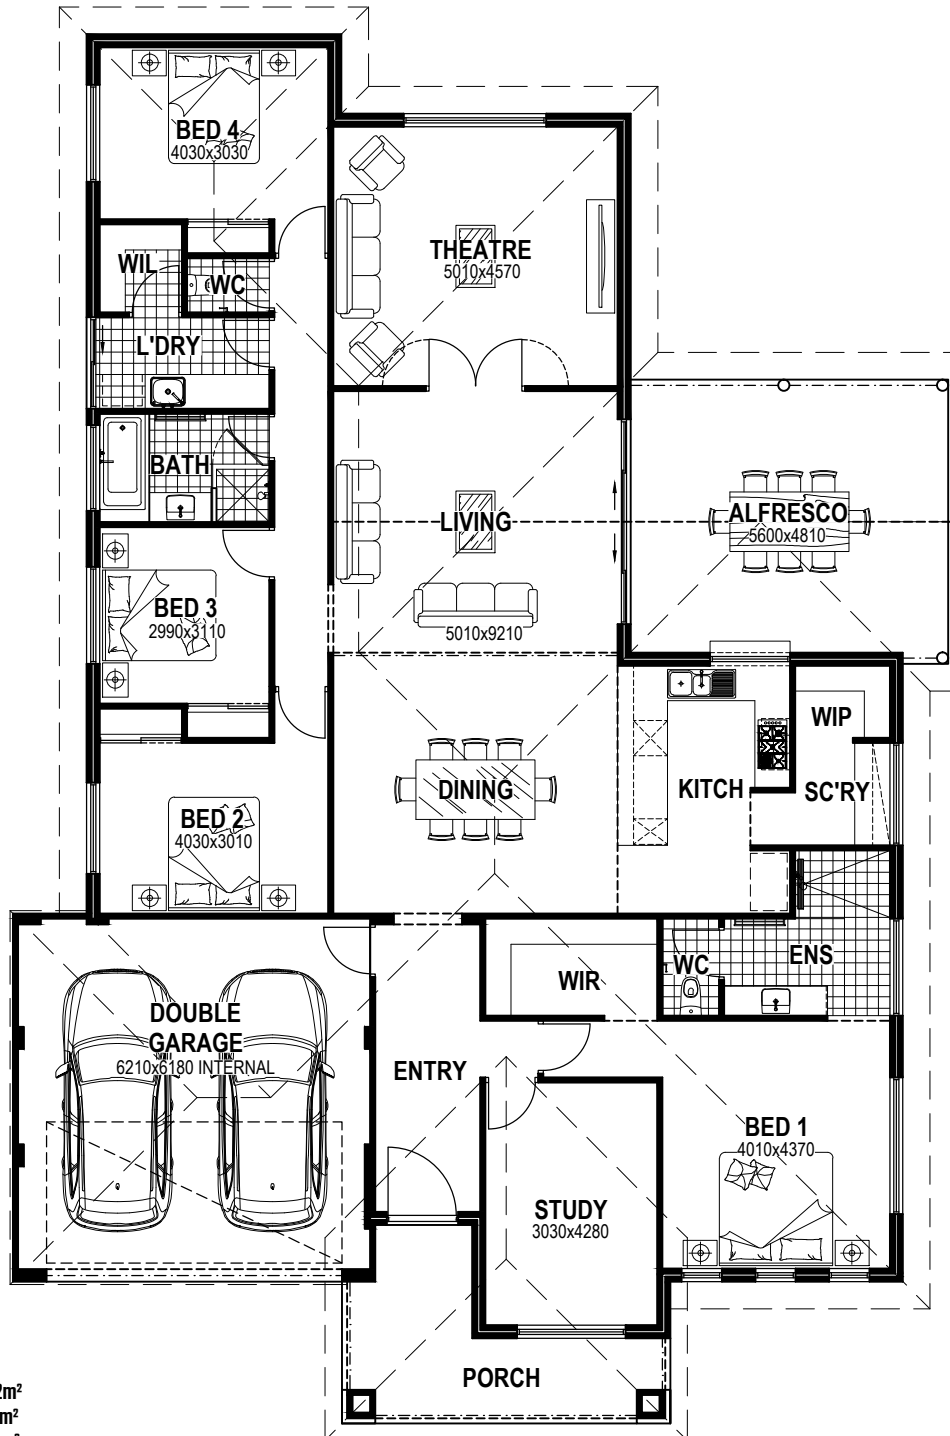

Warren Taylor
H O M E S

AREAS

LIVING• 225.72m²
 GARAGE• 41.47m²
 ALFRESCO• 27.10m²
 PORCH• 12.69m²

TOTAL AREA• 306.98m²

T H E S T A N F O R D C O V E